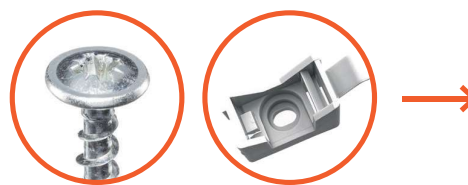

QUALITÀ,
MADE IN ITALY

SPECIALE KITCT-CLIPT6

1 vaschetta con **100 pz**
CT-CLIP 16-32
+ **100 pz tasselli T6 6x30**
con vite a **TESTA PIATTA**

PREZZO CONSIGLIATO

Cod. **KITCT-CLIPT6**

€ **19,50**

KIT VASCHETTA 100 CT-CLIP +100 T6 VITE TESTA PIATTA

1 pz

+ **TESTA PIATTA** aderisce
PERFETTAMENTE
nell'occhiolo del **CT-CLIP**

+ **NON ROMPE** il supporto

+ per **DIVERSI DIAMETRI**
e tipologie di tubi

+ con **PRATICO FORO ASOLATO**

Stanco di FORARE e AVVITARE?

Fissa **CT-CLIP** in un **secondo** con **Pulsa 27E**
la chiodatrice per elettricisti!

NON
PERDERTI
la **PROMO**

www.itw-italy.com

**COMPATTA,
LEGGERA,
INESAURIBILE.**